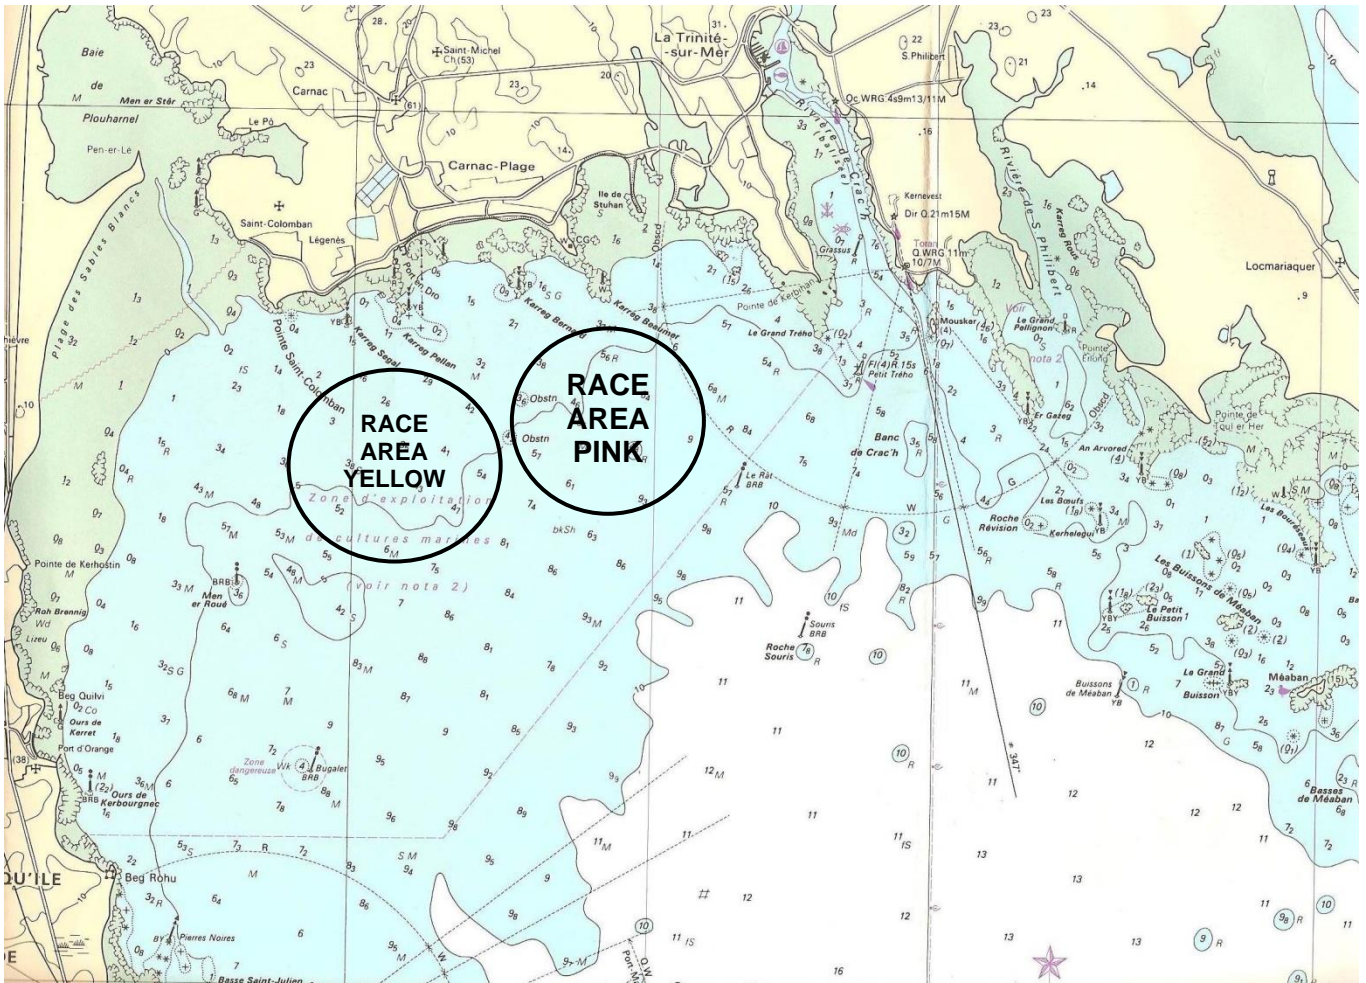

**APPENDIX A – RACES AREAS**

**RACE AREA YELLOW: RS 100 / RS 200 / RS 400**

**RACE AREA PINK: RS 700 / RS 800**

APPENDIX B – COURSES

**AERA YELLOW - COURSE :**  
 « O2 » RS100/RS200  
 Start / 1p / 2p / 3p / 2p / 3p / Finish

« I2 » RS400  
 Start / 1p / 4p / 1p / 4p / Finish

« O3 » RS100/RS200  
 Start / 1p / 2p / 3p / 2p / 3p / 2p / 3p / Finish

« I3 » RS400  
 Start / 1p / 4p / 1p / 4p / 1p / 4p / Finish

**AERA PINK - COURSE :**  
 RS700/RS800  
 « T2 »  
 Start / 1 / 2 / 3 / 1 / 2 / 3 / Finish

« T3 »  
 Start / 1 / 2 / 3 / 1 / 2 / 3 / 1 / 2 / 3 / Finish

APPENDIX C - MARKS

**For all Courses**

**RACE AREA YELLOW:** RS 100 / RS 200 / RS 400

STARTING MARK	White Buoy
FINISH MARK	Yellow Buoy
MARK 1	Yellow tetra Buoy
MARK 2	Yellow tetra Buoy
MARK 3	White Buoy with FFVOILE
MARK 4	White Buoy with FFVOILE

**RACE AREA PINK:** RS 700 / RS 800

STARTING MARK	orange Buoy
FINISH MARK	Yellow Buoy
MARK 1	Tetra red Buoy
MARK 2	White Buoy with FFVOILE
MARK 3	White Buoy with FFVOILE