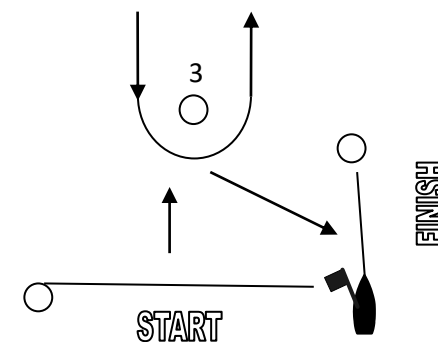

**APPENDIX A – RACES AREAS**

**RACE AREA YELLOW: RS 100 / RS 200 / RS 400**

**RACE AREA PINK: RS 700 / RS 800**

APPENDIX B – COURSES

**AERA YELLOW - COURSE :**  
 « O2 » RS100/RS200  
 Start / 1p / 2p / 3p / 2p / 3p / Finish

« I2 » RS400  
 Start / 1p / 4p / 1p / 4p / Finish

« O3 » RS100/RS200  
 Start / 1p / 2p / 3p / 2p / 3p / 2p / 3p / Finish

« I3 » RS400  
 Start / 1p / 4p / 1p / 4p / 1p / 4p / Finish

**AERA PINK - COURSE :**  
 RS700/RS800  
 « T2 »  
 Start / 1 / 2 / 3 / 1 / 2 / 3 / Finish

« T3 »  
 Start / 1 / 2 / 3 / 1 / 2 / 3 / 1 / 2 / 3 / Finish

APPENDIX C - MARKS

**For all Courses**

**RACE AREA YELLOW:** RS 100 / RS 200 / RS 400

STARTING MARK	White Buoy
FINISH MARK	Yellow Buoy
MARK 1	Yellow tetra Buoy
MARK 2	Yellow tetra Buoy
MARK 3	White Buoy with FFVOILE
MARK 4	White Buoy with FFVOILE

**RACE AREA PINK:** RS 700 / RS 800

STARTING MARK	orange Buoy
FINISH MARK	Yellow Buoy
MARK 1	Tetra red Buoy
MARK 2	White Buoy with FFVOILE
MARK 3	White Buoy with FFVOILE