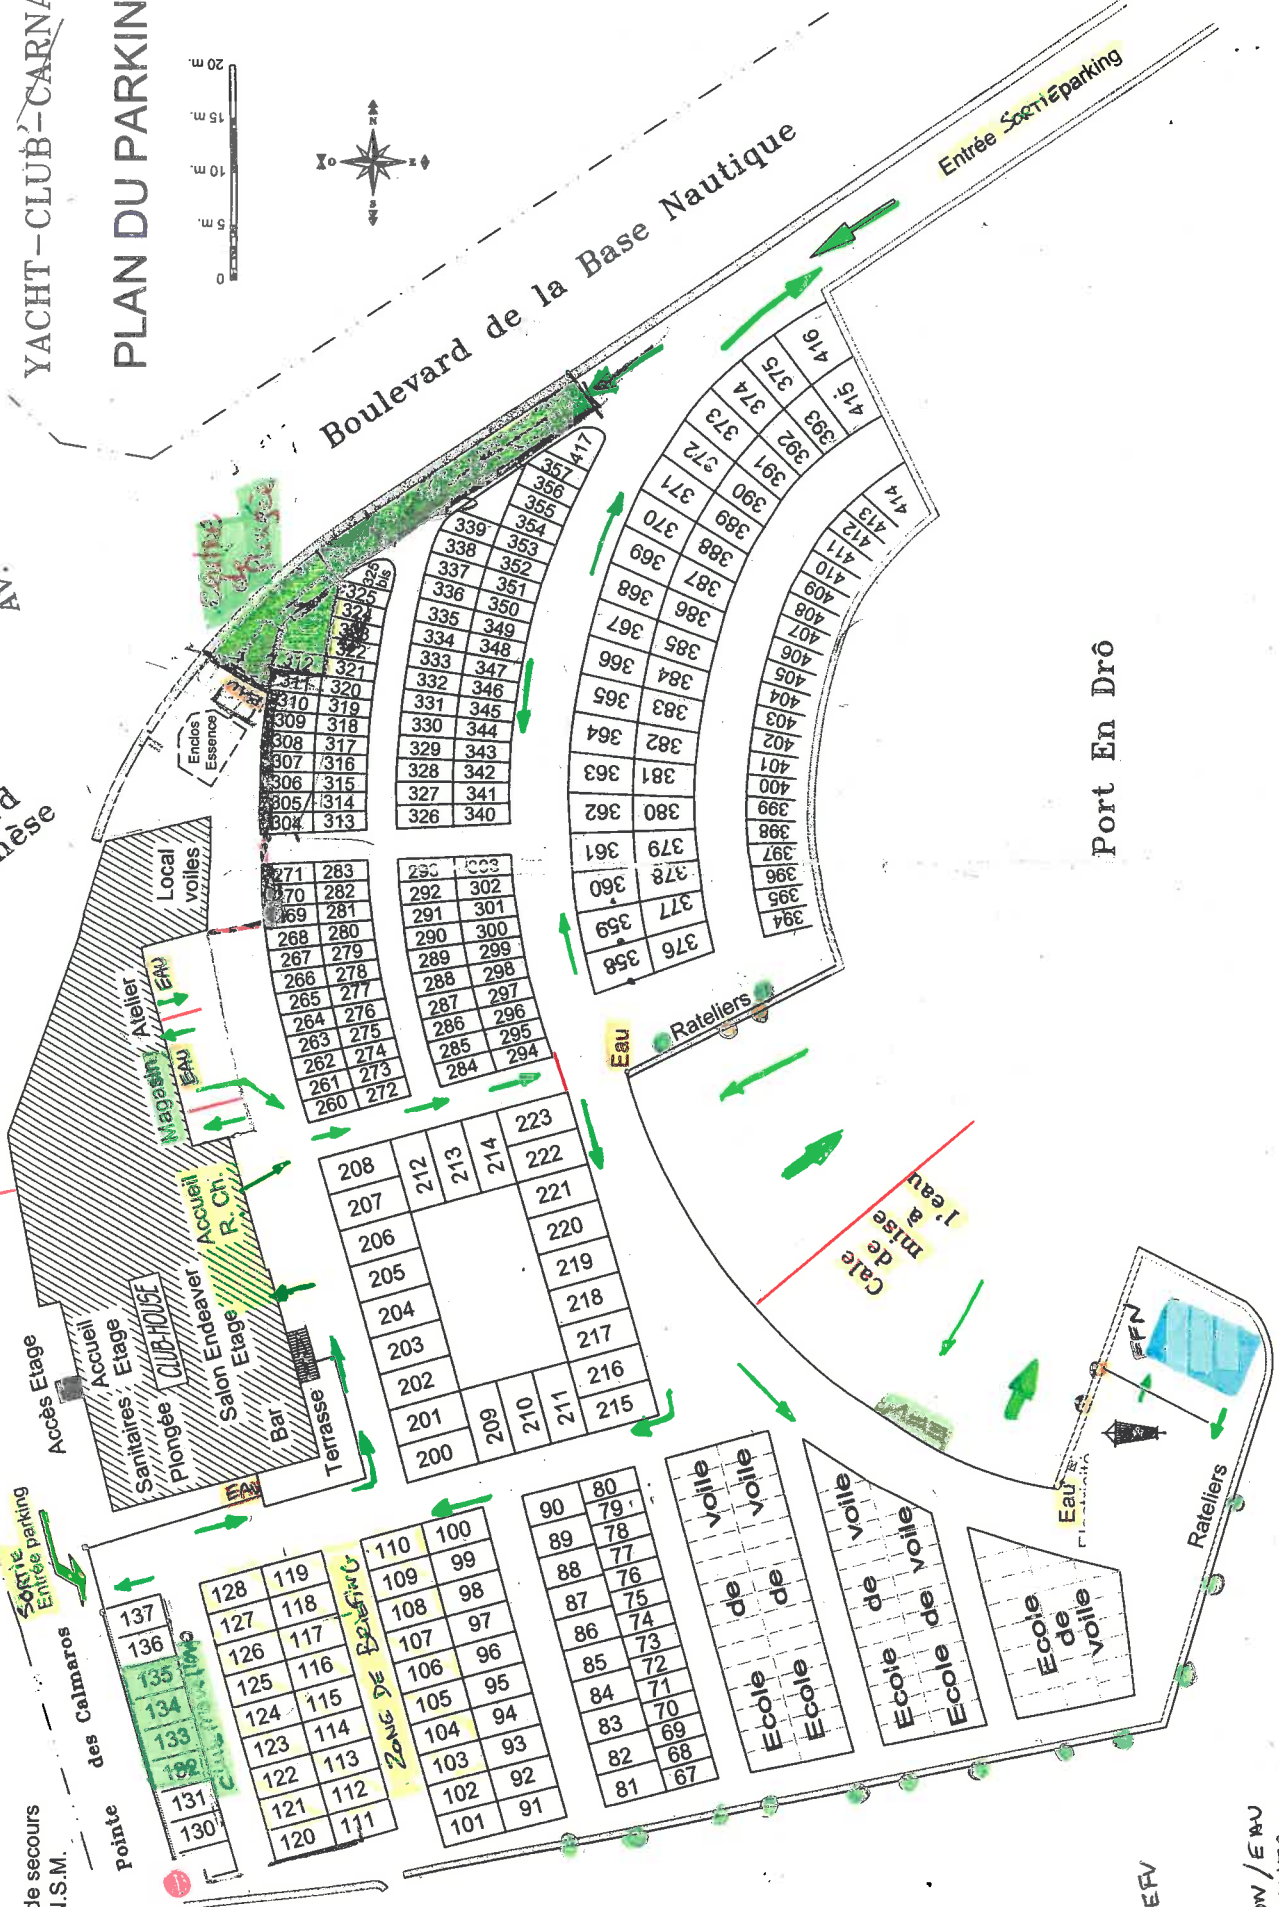

YACHT-CLUB-CARNAC

# PLAN DU PARKING

Av. des Gœulands  
Boulevard de Légenèse

Boulevard de la Base Nautique

Entrée Scène parking

Port En Drô

Poste de secours  
S.N.S.M.

Pointe  
des Calmaros

137  
136  
135  
134  
133  
132  
131  
130

128 119  
127 118  
126 117  
125 116  
124 115  
123 114  
122 113  
121 112  
120 111

110 100  
109 99  
108 98  
107 97  
106 96  
105 95  
104 94  
103 93  
102 92  
101 91

90 80  
89 79  
88 78  
87 77  
86 76  
85 75  
84 74  
83 73  
82 72  
81 71  
80 70  
79 69  
78 68  
77 67

voile de voile  
Ecole de voile  
Ecole de voile  
Ecole de voile  
Ecole de voile

Rateliers  
Eau

RDV EFV  
SAYON / EAU  
DOUCHES

Plage